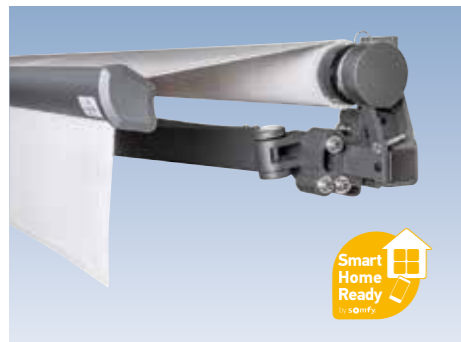

* Mehrpreise für andere Befestigungskonsolen und sonstiges Zubehör siehe aktuelle Nova Hüppe Gesamtpreisliste