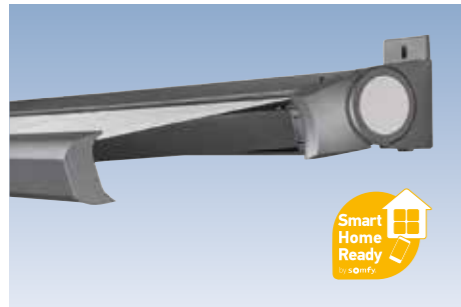

Aktionszeitraum 01.11.2024 – 21.03.2025

Prima Markisen – Der Einstieg in die Markisenwelt

max. 300 cm

Prima C1: Die elegante Cassettenmarkise

Kompakte und elegante Bauweise sowie eine extrem kleine Cassettenhöhe zeichnen die Prima C1 aus. Hinzu kommt die äußerst einfache Montage – je nach Wunsch ist diese Cassettenmarkise an Wand, Decke oder Dachsparren zu befestigen.

Novetta Markisen – so schön kann es zu Hause sein

Gestalten Sie einen neuen Wohnraum im Freien, ganz nach Ihrem Geschmack

max. 400 cm

Novetta Plus F: Die elegante Flachcassette

Mit ihrer „selbsttragenden Karosserie“ verfügt dieser Markisentyp über eine extrem hohe Stabilität, sodass fast immer nur zwei Befestigungspunkte nötig sind. Ein weiterer Pluspunkt dieser ausgezeichneten Markise: Die Novetta Plus F kann einteilig mit drei Gelenkarmen bis zu einer Breite von 800 cm und einem Ausfall von 400 cm gefertigt werden!