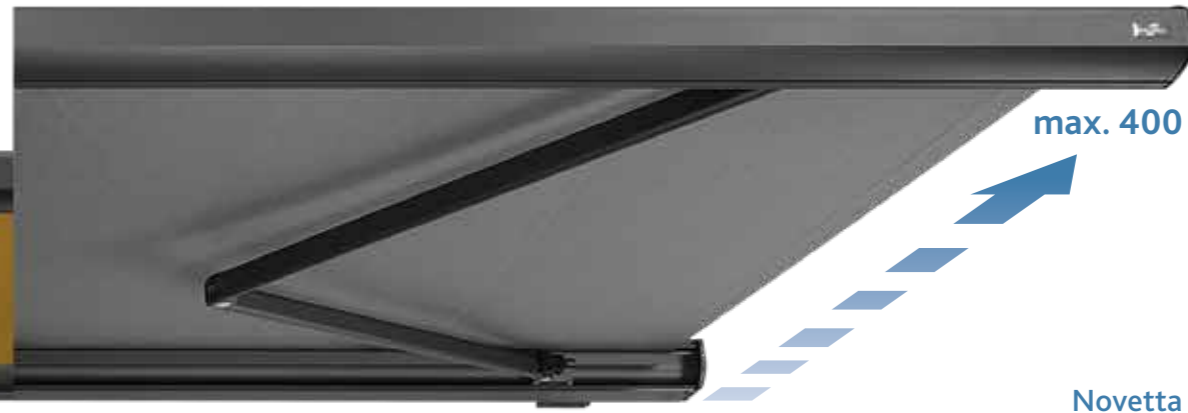

Aktionszeitraum 01.11.2024 – 21.03.2025

Prima Markisen – Der Einstieg in die Markisenwelt

max. 300 cm

Prima C1: Die elegante Cassettenmarkise

Kompakte und elegante Bauweise sowie eine extrem kleine Cassettenhöhe zeichnen die Prima C1 aus. Hinzu kommt die äußerst einfache Montage – je nach Wunsch ist diese Cassettenmarkise an Wand, Decke oder Dachsparren zu befestigen.

Prima T: Die solide Standardmarkise

Solide Qualität in stabiler Ausführung verbunden mit modernem Design bietet diese Tragrohrmarkise zu einem besonders attraktiven Preis.

* Mehrpreise für andere Befestigungskonsolen und sonstiges Zubehör siehe aktuelle Nova Hüppe Gesamtpreisliste

Novetta Markisen – so schön kann es zu Hause sein

Gestalten Sie einen neuen Wohnraum im Freien, ganz nach Ihrem Geschmack

max. 400 cm

Novetta Plus F: Die elegante Flachcassette

Mit ihrer „selbsttragenden Karosserie“ verfügt dieser Markisentyp über eine extrem hohe Stabilität, sodass fast immer nur zwei Befestigungspunkte nötig sind. Ein weiterer Pluspunkt dieser ausgezeichneten Markise: Die Novetta Plus F kann einteilig mit drei Gelenkarmen bis zu einer Breite von 800 cm und einem Ausfall von 400 cm gefertigt werden!