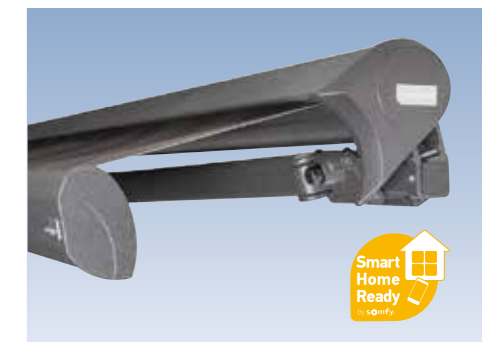

Aktionspreise (inkl. Mehrwertsteuer/inkl. 10% Aktionsrabatt)

Breite (mm)	Ausfall (mm)			
	1500	2000	2500	3000
2000	2248			
2500	2312	2370		
3000	2392	2460	2614	
3500	2483	2574	2722	2864
4000	2553	2648	2797	2944
4500	2706	2804	2952	3104
5000	2887	2989	3138	3290
5500	2924	3062	3229	3407
6000	3025	3181	3357	3551

Im Preis enthalten*

- Wandkonsolen für Untergrund Beton (C25/30)

Aktionspreise (inkl. Mehrwertsteuer/inkl. 10% Aktionsrabatt)

Breite (mm)	Ausfall (mm)					
	1500	2000	2500	3000	3500	4000
2000	2853					
2500	2946	3020				
3000	3048	3147	3361			
3500	3181	3306	3509	3696		
4000	3353	3488	3698	3886	4073	
4500	3570	3711	3926	4115	4302	4740
5000	3830	3974	4185	4371	4558	5025
5500	4058	4209	4420	4605	4787	5308
6000	4244	4398	4605	4787	4976	5593
6500	4411	4559	4775	4956	5138	5874
7000	6084	6335	6760	7060	7360	7661
7500	6218	6486	6912	7257	7596	7939
8000	6360	6639	7061	7448	7831	8212

Im Preis enthalten*

- Einhak-Wandkonsolen für Untergrund Beton (C25/30)

Aktionspreise (inkl. Mehrwertsteuer/inkl. 10% Aktionsrabatt)

Breite (mm)	Ausfall (mm)			
	1500	2000	2500	3000
2000	1595			
2500	1690	1748		
3000	1732	1819	1921	
3500	1800	1900	2004	2088
4000	1815	1921	2024	2109
4500	1880	2004	2112	2202
5000	1950	2088	2200	2304
5500	2035	2190	2316	2423
6000	2152	2312	2464	2595

Im Preis enthalten*

- Einhak-Wandkonsolen für Untergrund Beton (C25/30)

Aktionspreise (inkl. Mehrwertsteuer/inkl. 10% Aktionsrabatt)

Breite (mm)	Ausfall (mm)					
	1500	2000	2500	3000	3500	4000
2000	2649					
2500	2732	2802				
3000	2830	2916	3108			
3500	2946	3062	3244	3427		
4000	3203	3178	3361	3530	3697	
4500	3250	3374	3560	3727	3898	4152
5000	3479	3610	3798	3965	4133	4384
5500	3681	3817	4006	4169	4334	4582
6000	3849	3986	4166	4336	4504	4791
6500	4021	4153	4329	4410	4672	4979

Im Preis enthalten*

- Einhak-Wandkonsolen für Untergrund Beton (C25/30)